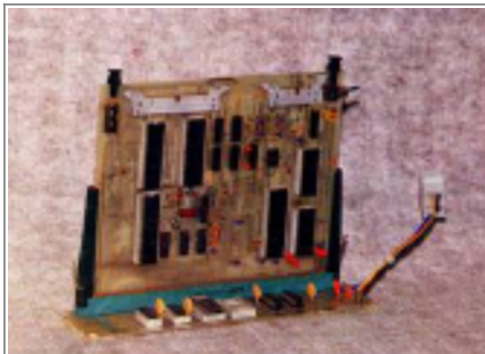

Kentelec-8 (Ditesa)

El Kentelec-8, diseñado por Manel Puigbó Rocafort y presentado en 1973 en el Didastec-73, es considerado el primer Microordenador español. Este equipo fue producido por LME (Laboratorio de Metrología Electrónica) para Ditesa, subsidiaria del Grupo ANAYA. En cuanto a especificaciones, dependiendo de la fuente a la que recurramos este equipo podría tener como CPU un Intel 8008 o un Intel 8080 y entre 4Kb y 16Kb de memoria RAM. Este equipo no tenía sistema operativo conocido y se programaba en lenguaje ensamblador. Como salida de datos de este equipo se podía utilizar un Teletipo.

Placa que contenía la memoria y la CPU (Mundo Electrónico, 1975 (Archivado por [Old8Bits](#)))

Ficha del Kentelec-8

Año	1973
Fabricante	LME
CPU	8008 o 8080
RAM	12Kb (Ampliable hasta 16Kb)
ROM	20Kb

Algo que no se sabe con seguridad es cuantas unidades de esta máquina fueron vendidas en su día, todo depende de la procedencia de la información que hay, unos afirman que a penas vendió 5 unidades, mientras que en otros medios se indica que fueron entre 20 y la centena de unidades.

Basándonos en artículos de revistas y periódicos, este equipo se comercializó al menos entre 1973 y 1975, aunque hay indicios de que pudo seguir en el mercado hasta 1978. Esto explicaría que las especificaciones del Kentelec-8 varíen en función al medio, los artículos más viejos indican que tenía un 8008, mientras que los más recientes indican que montaba un 8080, lo cual puede significar que este equipo pudo haber recibido una mejora del procesador y de la memoria RAM en función al año.