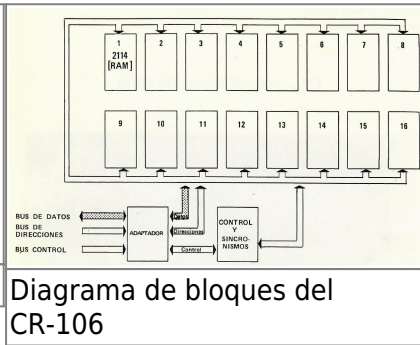

Además de todo esto tenía una pequeña impresora matricial y un monitor de fósforo verde de 21 líneas por 60 caracteres integrado.

Módulos utilizados en el Drac-1

CR-101

La tarjeta de Expansión CR-101 esta compuesta principalmente por el Procesador Rockell 6502 de 1Mhz, una controladora Rockwell 6532 y un Adaptador Versátil de Inerfaz 6522. También podía disponer de EPROMs 2716 o 2708.

Foto del CR-101

Diagrama de bloques del CR-101

CR-106

El CR-106 era un módulo de expansión de 8Kb de RAM diseñado y fabricado por comelta para el AIM-65. El Drac-1 montaba 3 de estos para tener 24Kb de RAM. Esta expansión utilizaba un conector DIN de 64 contactos. Según la hoja de datos de Comelta sobre esta expansión, esta podía ser insertada directamente en el AIM-65 o conectada a través del CR-401 para tener un máximo de 40Kb de RAM.

Ficha del Comelta DRAC-1

Lanzamiento	1982
CPU	2 RockWell 6502 @ 1Mhz
RAM	24Kb
ROM	36Kb
Almacenamiento	Soporte para Cassette, 2 Disketteras 5,25 de 320Kb a doble cara y un Programador EEPROM
Sistema Operativo	(Propio) Con Interprete de Basic 1.1 y Ensamblador
Monitor integrado	21 líneas de 60 caracteres monocromo
Otros	Impresora matricial integrada
Precio	Desde 375000 Pesetas

Last update:

2023/12/08 ordenadores:espanoles:drac-1 <http://retrocomputerhistory.com/doku.php?id=ordenadores:espanoles:drac-1&rev=1702045358>
14:22

Foto del CR-106

Diagrama de bloques del CR-106

Fuentes

- [Foto del Drac-1 \(Grupo de Facebook Comelta Barcelona\)](#)
- [Manual de usuario del Drac-1 \(Archivado por oldcomputers.es\)](#)
- Hoja de datos del CR-106 (Comelta, años 80)
- Hoja de datos del CR-108 (Comelta, años 80)
- Hoja de datos del CR-401 (Comelta, años 80)
- Hoja de datos del CR-101 (Comelta, años 80)