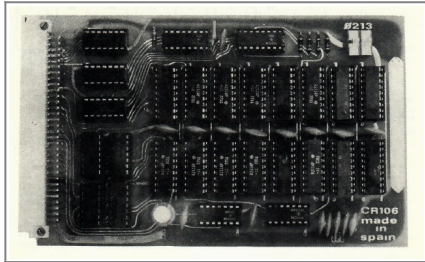

Además de todo esto tenía una pequeña impresora matricial y un monitor de fósforo verde de 21 líneas por 60 caracteres integrado.

Módulos utilizados en el Drac-1

CR-101

La tarjeta de Expansión CR-101 esta compuesta principalmente por el Procesador Rockell 6502 de 1Mhz, una controladora Rockwell 6532 y un Adaptador Versátil de Inerfaz 6522. También podía disponer de EPROMs 2716 o 2708.

Last update:

2023/12/08 ordenadores:espanoles:drac-1 <http://retrocomputerhistory.com/doku.php?id=ordenadores:espanoles:drac-1&rev=1702045358>
14:22

Foto del CR-106

Diagrama de bloques del CR-106

Fuentes

- [Foto del Drac-1 \(Grupo de Facebook Comelta Barcelona\)](#)
- [Manual de usuario del Drac-1 \(Archivado por oldcomputers.es\)](#)
- Hoja de datos del CR-106 (Comelta, años 80)
- Hoja de datos del CR-108 (Comelta, años 80)
- Hoja de datos del CR-401 (Comelta, años 80)
- Hoja de datos del CR-101 (Comelta, años 80)