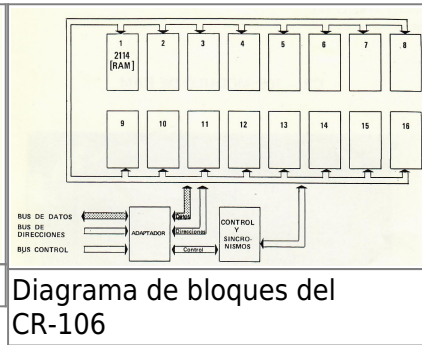

Además de todo esto tenía una pequeña impresora matricial y un monitor de fósforo verde de 21 líneas por 60 caracteres integrado.

Módulos utilizados en el Drac-1

CR-101

La tarjeta de Expansión CR-101 esta compuesta principalmente por el Procesador Rockell 6502 de 1Mhz, una controladora Rockwell 6532 y un Adaptador Versátil de Inerfaz 6522. También podía disponer de EPROMs 2716 o 2708.

Foto del CR-101

Diagrama de bloques del CR-101

CR-106

El CR-106 era un módulo de expansión de 8Kb de RAM diseñado y fabricado por comelta para el AIM-65. El Drac-1 montaba 3 de estos para tener 24Kb de RAM. Esta expansión utilizaba un conector DIN de 64 contactos. Según la hoja de datos de Comelta sobre esta expansión, esta podía ser insertada directamente en el AIM-65 o conectada a través del CR-401 para tener un máximo de 40Kb de RAM.

Ficha del Comelta DRAC-1

Lanzamiento	1982
CPU	2 RockWell 6502 @ 1Mhz
RAM	24Kb
ROM	36Kb
Almacenamiento	Soporte para Cassette, 2 Disketteras 5,25 de 320Kb a doble cara y un Programador EEPROM
Sistema Operativo	(Propio) Con Interprete de Basic 1.1 y Ensamblador
Monitor integrado	21 líneas de 60 caracteres monocromo
Otros	Impresora matricial integrada
Precio	Desde 375000 Pesetas

Last update:

2023/12/08 ordenadores:espanoles:drac-1 <http://retrocomputerhistory.com/doku.php?id=ordenadores:espanoles:drac-1&rev=1702045630>
14:27

Foto del CR-106

Diagrama de bloques del CR-106

Fuentes

- [Foto del Drac-1 \(Grupo de Facebook Comelta Barcelona\)](#)
- [Manual de usuario del Drac-1 \(Archivado por oldcomputers.es\)](#)
- Hoja de datos del CR-106 (Comelta, años 80)
- Hoja de datos del CR-108 (Comelta, años 80)
- Hoja de datos del CR-401 (Comelta, años 80)
- Hoja de datos del CR-101 (Comelta, años 80)