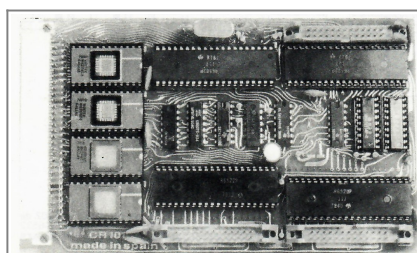

- CR-101: Modulo de CPU
- CR-106: Modulo de 8Kb de Ram
- CR-108: Programador de EPROM
- CR-119: Expansión de RAM / ROM / PROM
- CR-120: Programador Universal
- CR-115: Controlador de Microcassette
- CR-113: Controladora de vídeo
- CR-401: Modulo de Expansión y adaptador BUS

Además de todo esto tenía una pequeña impresora matricial y un monitor de fósforo verde de 21 líneas por 60 caracteres integrado.

Módulos utilizados en el Drac-1

CR-101

La tarjeta de Expansión CR-101 esta compuesta principalmente por el Procesador Rockell 6502 de 1Mhz, una controladora Rockwell 6532 y un Adaptador Versátil de Inerfaz 6522. También podía disponer de EPROMs 2716 o 2708.

Foto del CR-101

Diagrama de bloques del CR-101

CR-106

El CR-106 era un módulo de expansión de 8Kb de RAM diseñado y fabricado por comelta para el AIM-65. El Drac-1 montaba 3 de estos para tener 24Kb de RAM. Esta expansión utilizaba un conector DIN de 64 contactos. Según la hoja de datos de Comelta sobre esta expansión, esta podía ser insertada directamente en el AIM-65 o conectada a través del CR-401 para tener un máximo de 40Kb de RAM.