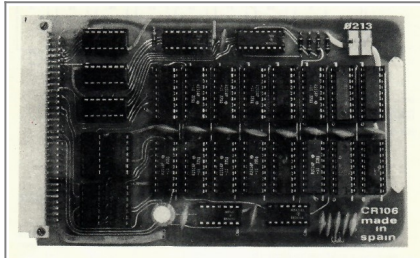

Además de todo esto tenía una pequeña impresora matricial y un monitor de fósforo verde de 21 líneas por 60 caracteres integrado.

Módulos utilizados en el Drac-1

CR-101

La tarjeta de Expansión CR-101 esta compuesta principalmente por el Procesador Rockell 6502 de 1Mhz, una controladora Rockwell 6532 y un Adaptador Versátil de Inerfaz 6522. También podía disponer de EPROMs 2716 o 2708.

Last update:

2023/12/08 ordenadores:espanoles:drac-1 <http://retrocomputerhistory.com/doku.php?id=ordenadores:espanoles:drac-1&rev=1702045630>
14:27

Foto del CR-106

Diagrama de bloques del CR-106

Fuentes

- [Foto del Drac-1 \(Grupo de Facebook Comelta Barcelona\)](#)
- [Manual de usuario del Drac-1 \(Archivado por oldcomputers.es\)](#)
- Hoja de datos del CR-106 (Comelta, años 80)
- Hoja de datos del CR-108 (Comelta, años 80)
- Hoja de datos del CR-401 (Comelta, años 80)
- Hoja de datos del CR-101 (Comelta, años 80)