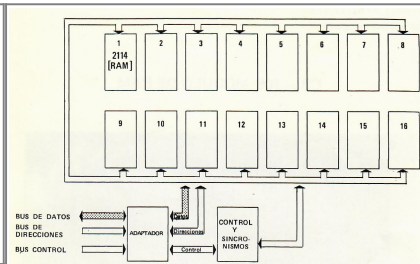

Foto del CR-106

Diagrama de bloques del
CR-106

CR-108

El CR-108 es una tarjeta de expansión que añade un programador de Epron al AIM-65 compatible con EPROM 2708 y 2716

Foto del CR-108

Diagrama de bloques del
CR-108