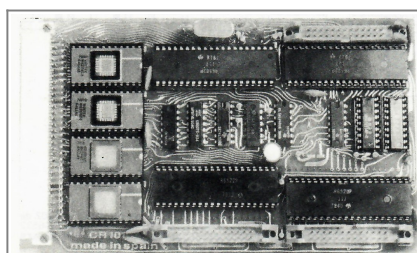

- CR-101: Modulo de CPU
- CR-106: Modulo de 8Kb de Ram
- CR-108: Programador de EPROM
- CR-119: Expansión de RAM / ROM / PROM
- CR-120: Programador Universal
- CR-115: Controlador de Microcassette
- CR-113: Modulo de control de CRT
- CR-401: Modulo de Expansión y adaptador BUS

Además de todo esto tenía una pequeña impresora matricial y un monitor de fósforo verde de 21 líneas por 60 caracteres integrado.

Módulos utilizados en el Drac-1

CR-101

La tarjeta de Expansión CR-101 esta compuesta principalmente por el Procesador Rockell 6502 de 1Mhz, una controladora Rockwell 6532 y un Adaptador Versátil de Inerfaz 6522. También podía disponer de EPROMs 2716 o 2708.

Foto del CR-101

Diagrama de bloques del CR-101

CR-106

El CR-106 era un módulo de expansión de 8Kb de RAM diseñado y fabricado por comelta para el AIM-65. El Drac-1 montaba 3 de estos para tener 24Kb de RAM. Esta expansión utilizaba un conector DIN de 64 contactos. Según la hoja de datos de Comelta sobre esta expansión, esta podía ser insertada directamente en el AIM-65 o conectada a través del CR-401 para tener un máximo de 40Kb de RAM.