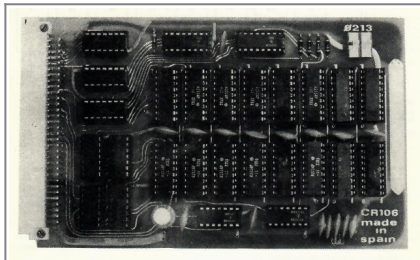

Además de todo esto tenía una pequeña impresora matricial y un monitor de fósforo verde de 21 líneas por 60 caracteres integrado.

Módulos utilizados en el Drac-1

CR-101

La tarjeta de Expansión CR-101 esta compuesta principalmente por el Procesador Rockell 6502 de 1Mhz, una controladora Rockwell 6532 y un Adaptador Versátil de Inerfaz 6522. También podía disponer de EPROMs 2716 o 2708.

Foto del CR-101

Diagrama de bloques del CR-101

CR-106

El CR-106 era un módulo de expansión de 8Kb de RAM diseñado y fabricado por comelta para el AIM-65. El Drac-1 montaba 3 de estos para tener 24Kb de RAM. Esta expansión utilizaba un conector DIN de 64 contactos. Según la hoja de datos de Comelta sobre esta expansión, esta podía ser insertada directamente en el AIM-65 o conectada a través del CR-401 para tener un máximo de 40Kb de RAM.

Ficha del Comelta DRAC-1	
	
Lanzamiento	1982
CPU	2 RockWell 6502 @ 1Mhz
RAM	24Kb
ROM	36Kb
Almacenamiento	Soporte para Cassette, 2 Disketteras 5,25 de 320Kb a doble cara y un Programador EEPROM
Sistema Operativo	(Propio) Con Interprete de Basic 1.1 y Ensamblador
Monitor integrado	21 líneas de 60 caracteres monocromo
Otros	Impresora matricial integrada
Precio	Desde 375000 Pesetas

Foto del CR-106

Diagrama de bloques del
CR-106

CR-108

El CR-108 es una tarjeta de expansión que añade un programador de Epron al AIM-65 compatible con EPROM 2708 y 2716

Foto del CR-108

Diagrama de bloques del
CR-108