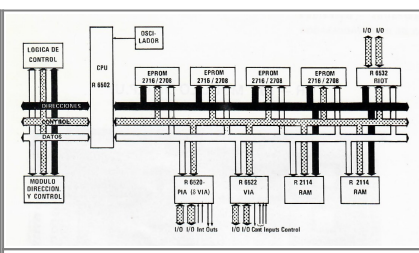

Además de todo esto tenía una pequeña impresora matricial y un monitor de fósforo verde de 21 líneas por 60 caracteres integrado.

Módulos utilizados en el Drac-1

CR-101

La tarjeta de Expansión CR-101 esta compuesta principalmente por el Procesador Rockell 6502 de 1Mhz, una controladora Rockwell 6532 y un Adaptador Versátil de Inerfaz 6522. También podía disponer de EPROMs 2716 o 2708.

Foto del CR-101

Diagrama de bloques del CR-101

CR-106

El CR-106 era un módulo de expansión de 8Kb de RAM diseñado y fabricado por comelta para el AIM-65. El Drac-1 montaba 3 de estos para tener 24Kb de RAM. Esta expansión utilizaba un conector DIN de 64 contactos. Según la hoja de datos de Comelta sobre esta expansión, esta podía ser insertada directamente en el AIM-65 o conectada a través del CR-401 para tener un máximo de 40Kb de RAM.

Ficha del Comelta DRAC-1	
	
Lanzamiento	1982
CPU	2 RockWell 6502 @ 1Mhz
RAM	24Kb
ROM	36Kb
Almacenamiento	Soporte para Cassette, 2 Disketteras 5,25 de 320Kb a doble cara y un Programador EEPROM
Sistema Operativo	(Propio) Con Interprete de Basic 1.1 y Ensamblador
Monitor integrado	21 líneas de 60 caracteres monocromo
Otros	Impresora matricial integrada
Precio	Desde 375000 Pesetas