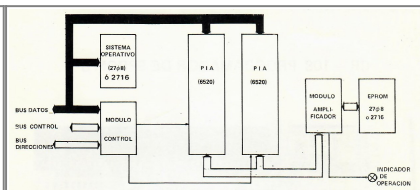

Foto del CR-106

Diagrama de bloques del
CR-106

CR-108

El CR-108 es una tarjeta de expansión que añade un programador de Epron al AIM-65 compatible con EPROM 2708 y 2716

Foto del CR-108

Diagrama de bloques del
CR-108