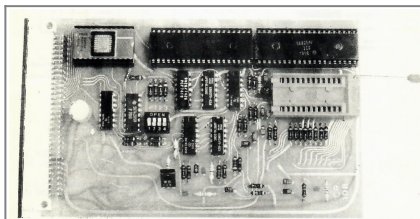

Además de todo esto tenía una pequeña impresora matricial y un monitor de fósforo verde de 21 líneas por 60 caracteres integrado.

Módulos utilizados en el Drac-1

CR-101

La tarjeta de Expansión CR-101 esta compuesta principalmente por el Procesador Rockell 6502 de 1Mhz, una controladora Rockwell 6532 y un Adaptador Versátil de Inerfaz 6522. También podía disponer de EPROMs 2716 o 2708.

Foto del CR-106

Diagrama de bloques del
CR-106

CR-108

El CR-108 es una tarjeta de expansión que añade un programador de Epron al AIM-65 compatible con EPROM 2708 y 2716

Foto del CR-108

Diagrama de bloques del
CR-108